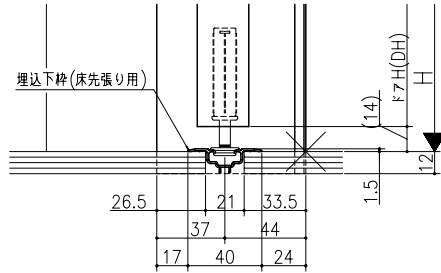

ジャストカット枠

伸ばし枠

リヴェルノ クローゼット<折戸>
 レール仕様 フリータイプ 3折
 枠見込み81mm(ノンケーシング枠)
 たて横断面
 vr35a003