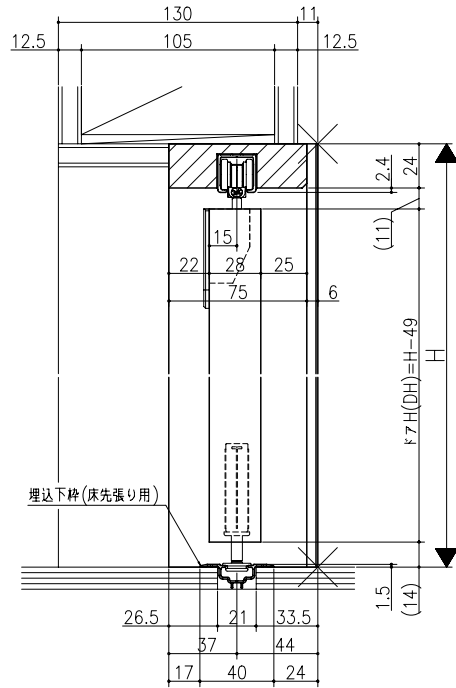

ジャストカット枠

伸ばし枠

リヴェルノ クローゼット<折戸>
 レール仕様 フリータイプ 3折
 枠見込み81mm(ノンケーシング枠)
 たて横断面
 vr35a003