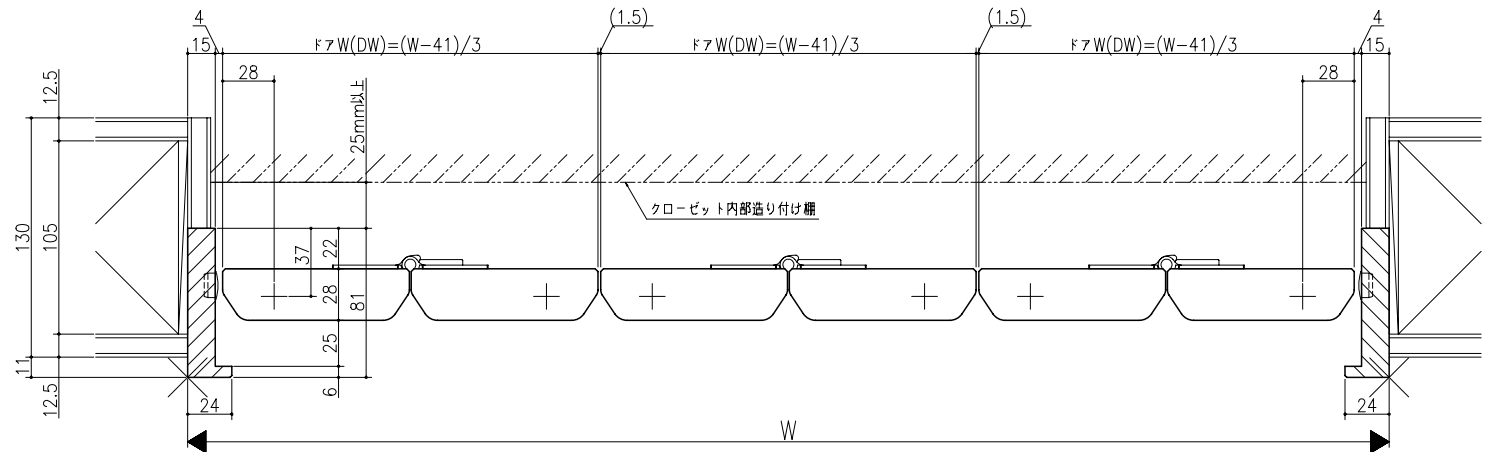

ジャストカット枠

伸ばし枠

リヴェルノ クローゼット<折戸>
 レール仕様 フリータイプ 3折
 枠見込み81mm(ノンケーシング枠)
 たて横断面
 vr35a003