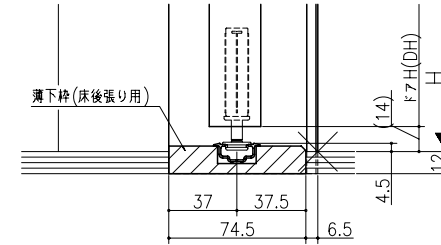

ジャストカット枠

伸ばし枠

リヴェルノ クローゼット<折戸>
 レール仕様 フリータイプ 3折
 枠見込み81mm(ノンケーシング枠)
 たて横断面
 vr35a003