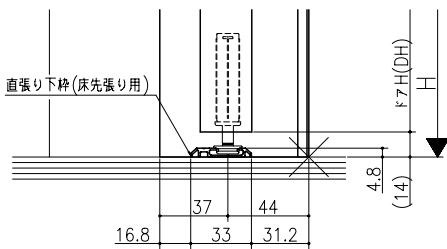

ジャストカット枠

伸ばし枠

リヴェルノ クローゼット<折戸>
 レール仕様 フリータイプ 3折
 枠見込み81mm(ノンケーシング枠)
 たて横断面
 vr35a003