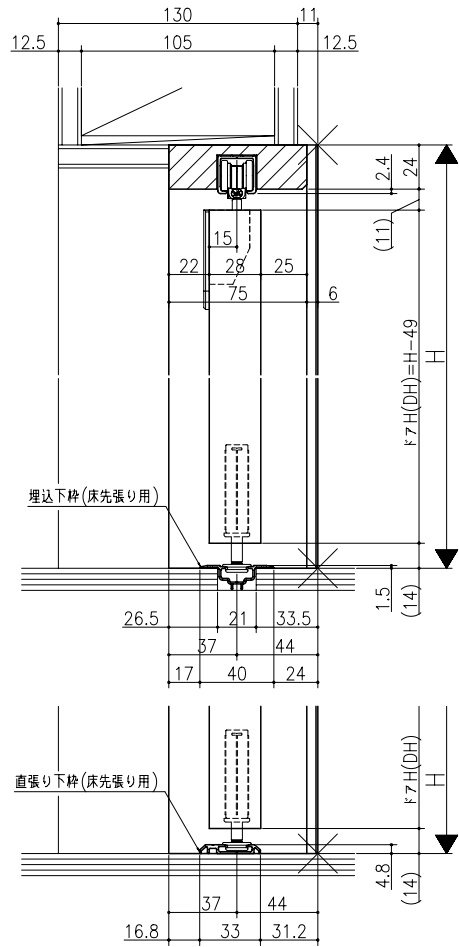

ジャストカット枠

伸ばし枠

リヴェルノ クローゼット<折戸>
 レール仕様 フリータイプ 4折
 枠見込み81mm(ノンケーシング枠)
 たて横断面
 vr35a004