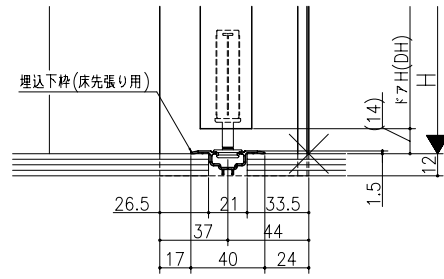

ジャストカット枠

伸ばし枠

リヴェルノ クローゼット<折戸>
 レール仕様 フリータイプ 4折
 枠見込み81mm(ノンケーシング枠)
 たて横断面
 vr35a004