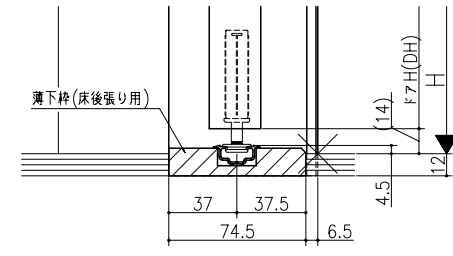

ジャストカット枠

伸ばし枠

リヴェルノ クローゼット<折戸>
 レール仕様 フリータイプ 4折
 枠見込み81mm(ノンケーシング枠)
 たて横断面
 vr35a004