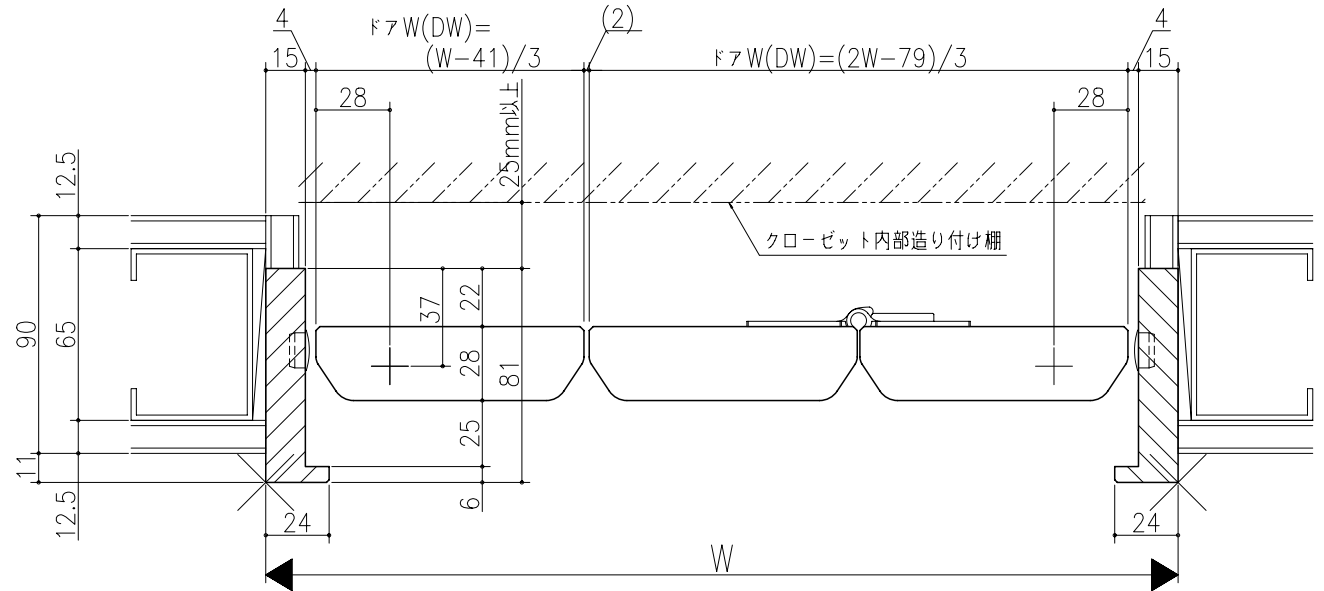

日	時	分	秒
年	月	日	
分	秒		

リヴェルノ クローベット<折戸>
 ノンレール仕様 1折+1枚開き戸
 枠見込み81mm(ノンケーシング枠) 鉄骨納まり
 たて横断面
 vr37a009

図名	尺取	作成	作図	検閲	図番
	基準図	1:1			