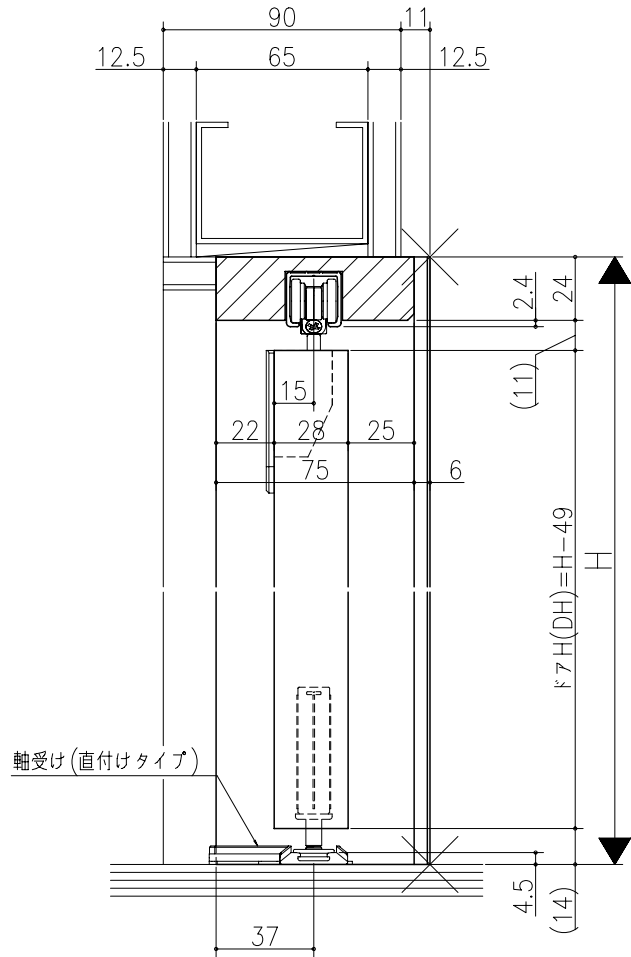

日	時	分	秒
年	月	日	
分	秒		

リヴェルノ クローベット<折戸>
 ノンレール仕様 1折+1枚開き戸
 枠見込み81mm(ノンケーシング枠) 鉄骨納まり
 たて横断面
 vr37a009

図名	尺取	作成	作図	検閲	図番
	基準図	1:1			