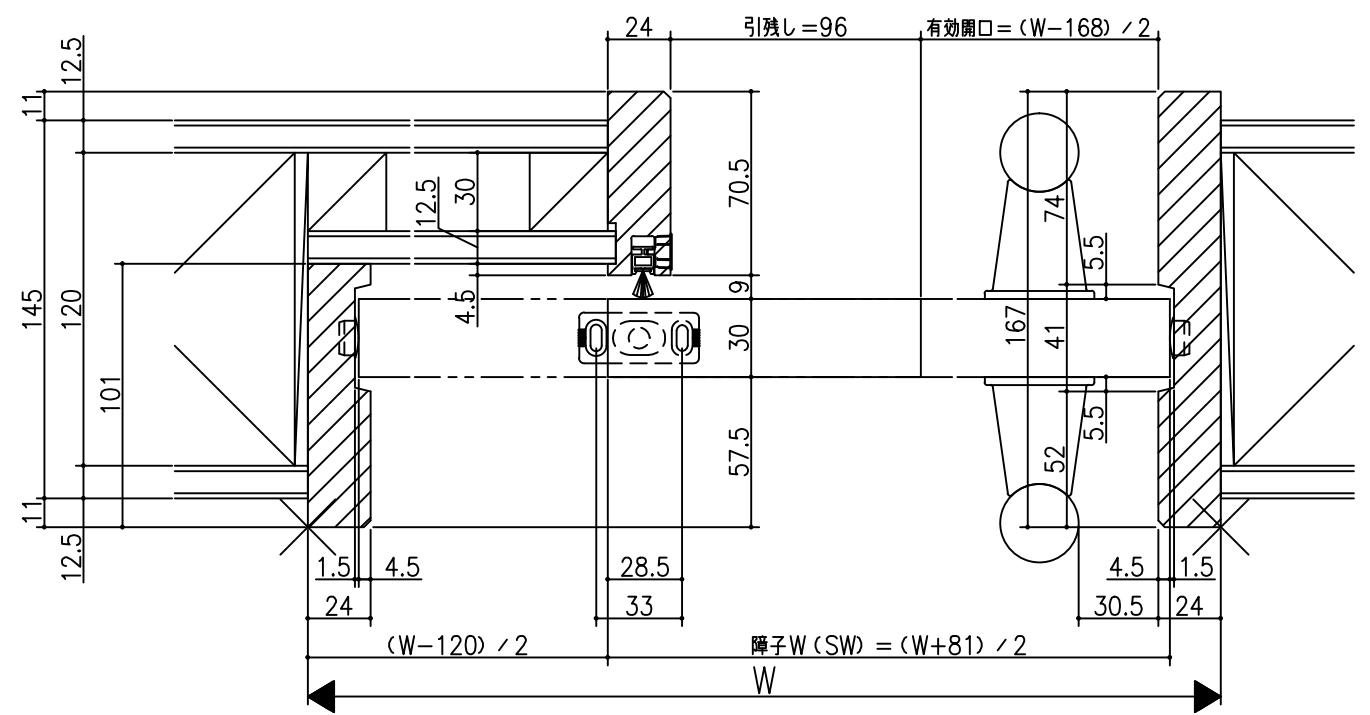

ジャストカット枠

美和ロック用ストライク部納まり

美和ロック用ストライク

※美和ロック錠のストライクがたて枠の裏面に、10mm程度飛び出ますので、たて枠の裏面に10mm以上のスペースを確保してください。

リヴェルノ 高齢者施設向け商品  
 大開口引戸/ソフトクローズ機能付<上吊り仕様>  
 片引き戸  
 枠見込み167mm (ノンケーシング枠・引残し有り)  
 たて横断面  
 vr47a003

品名	尺数	作成	作図	検印	備考
	基準図	1:1	製		