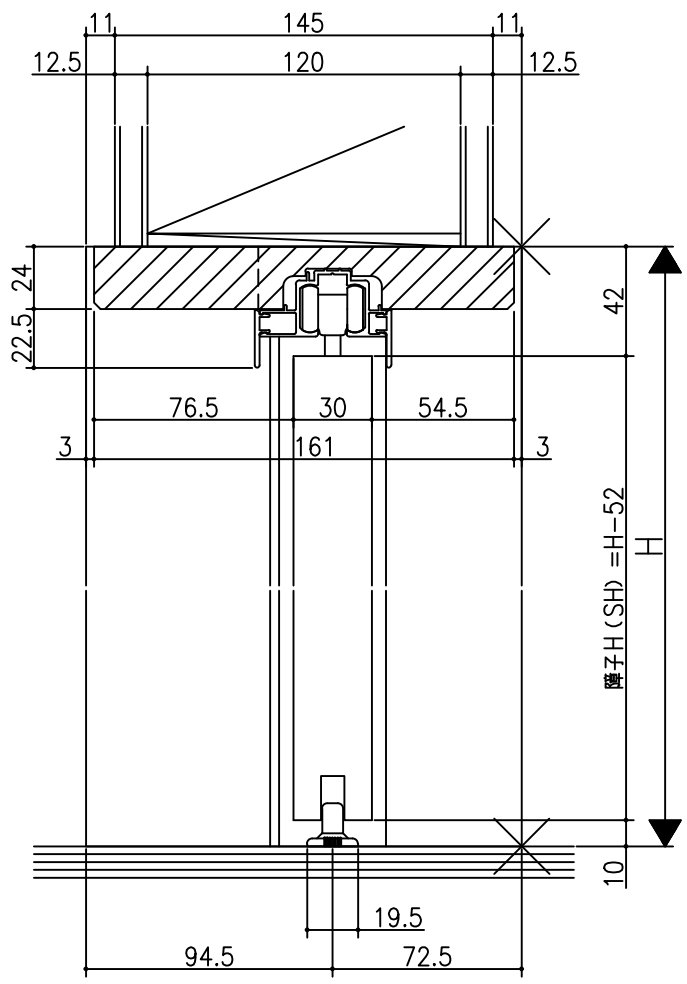

ジャストカット枠

美和ロック用ストライク部納まり

美和ロック用ストライク

※美和ロック錠のストライクがたて枠の裏面に、10mm程度飛び出ますので、たて枠の裏面に10mm以上のスペースを確保してください。

リヴェルノ 高齢者施設向け商品  
 大開口引戸/ソフトクローズ機能付<上吊り仕様>  
 片引き戸  
 枠見込み167mm (ノンケーシング枠・引残し有り)  
 たて横断面  
 vr47a003

品名	尺数	作成	作図	検印	備考
	基準図	1:1	製		