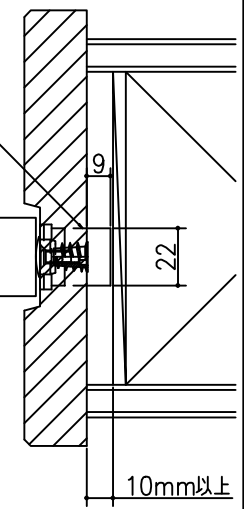

ジャストカット枠

美和ロック用ストライク部納まり

美和ロック用ストライク

※美和ロック錠のストライクがたて枠の裏面に、10mm程度飛び出ますので、たて枠の裏面に10mm以上のスペースを確保してください。

リヴェルノ 高齢者施設向け商品  
 大開口引戸/ソフトクローズ機能付<上吊り仕様>  
 片引き戸  
 枠見込み167mm (ノンケーシング枠・引残し有り)  
 たて横断面  
 vr47a003

品名	尺数	作成	作図	検印	備考
	基準図	1:1	製		