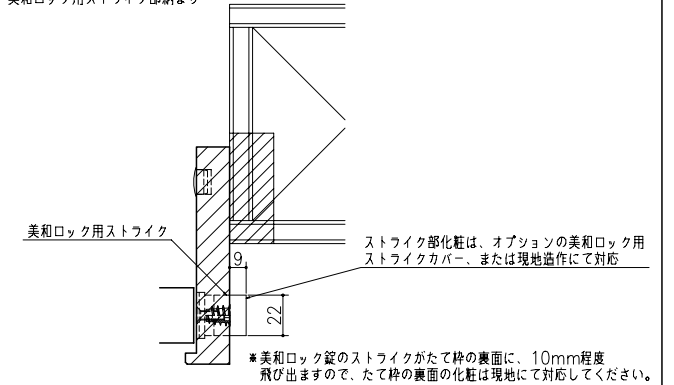

美和ロック用ストライク部納まり

リヴェルノ 高齢者施設向け商品  
 大開口引戸/ソフトクローズ機能付<アウトセット仕様>  
 片引き戸  
 たて枠セット納め 化粧材セット 片面仕様  
 たて横断面  
 vr51a001