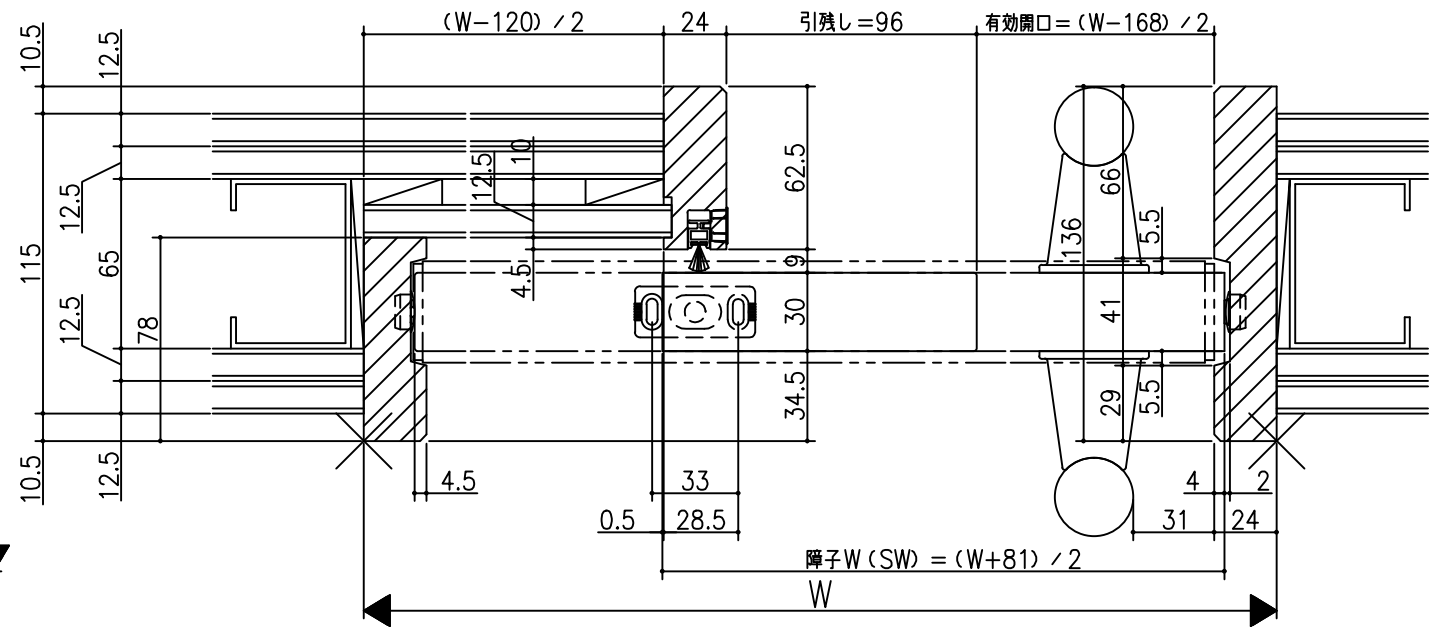

図	名	番	号

ジャストカット枠

美和ロック用ストライク部納まり

美和ロック用ストライク

※美和ロック錠のストライクがたて枠の裏面に、10mm程度飛び出ますので、たて枠の裏面に10mm以上のスペースを確保してください。

リヴェルノ 高齢者施設向け商品
大開口引戸/自閉機能付<上吊り仕様>
片引き戸
枠見込み136mm (ノンケーシング枠・引残し有り)
たて横断面
v r 52 a 001

図名	尺貫	作成	作図	検図	備考
基準図	1:1				