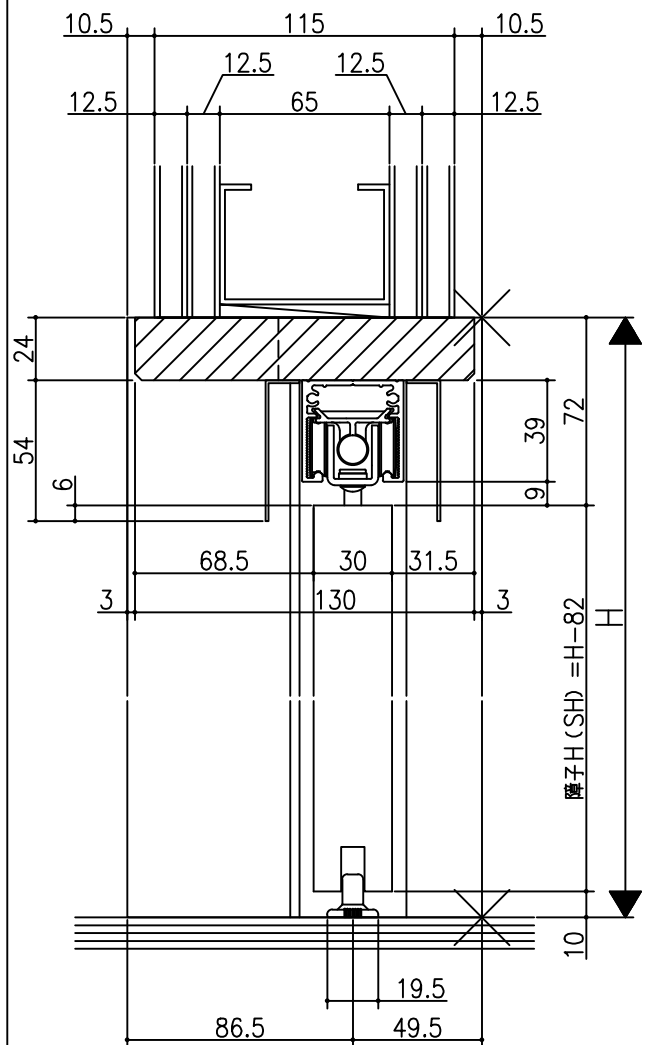

図	名	番	号

ジャストカット枠

美和ロック用ストライク部納まり

美和ロック用ストライク

※美和ロック錠のストライクがたて枠の裏面に、10mm程度飛び出ますので、たて枠の裏面に10mm以上のスペースを確保してください。

リヴェルノ 高齢者施設向け商品
大開口引戸/自閉機能付<上吊り仕様>
片引き戸
枠見込み136mm (ノンケーシング枠・引残し有り)
たて横断面
v r 52 a 001

図名	尺貫	作成	作図	検図	備考
基準図	1:1				