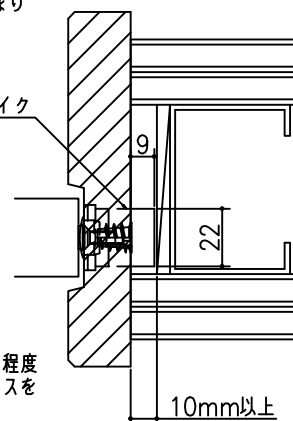

図	名	番	号

ジャストカット枠

美和ロック用ストライク部納まり

美和ロック用ストライク

※美和ロック錠のストライクがたて枠の裏面に、10mm程度飛び出ますので、たて枠の裏面に10mm以上のスペースを確保してください。

リヴェルノ 高齢者施設向け商品
大開口引戸/自閉機能付<上吊り仕様>
片引き戸
枠見込み136mm (ノンケーシング枠・引残し有り)
たて横断面
v r 52 a 001

図名	尺貫	作成	作図	検図	備考
基準図	1:1				