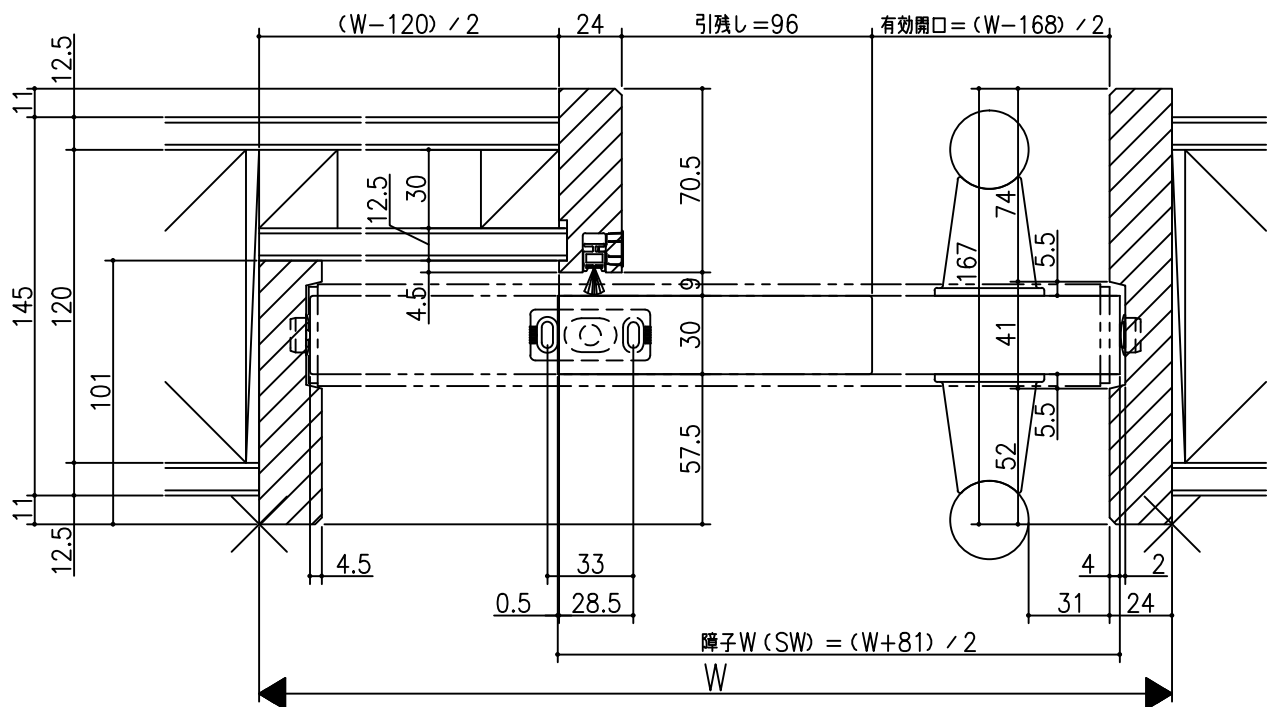

美和ロック用ストライク部納まり

美和ロック用ストライク

*美和ロック錠のストライクがたて枠の裏面に、10mm程度飛び出ますので、たて枠の裏面に10mm以上のスペースを確保してください。

10mm以上

ジャストカット枠

リヴェルノ 高齢者施設向け商品
 大開口引戸 / 自閉機能付 < 上吊り仕様 >
 片引き戸
 枠見込み 167mm (ノソケーシング枠・引残し有り)
 たて横断面
 v r 52 a 003

品名	尺庫	作成	作図	検図	備考
	基準図	1:1	完成		