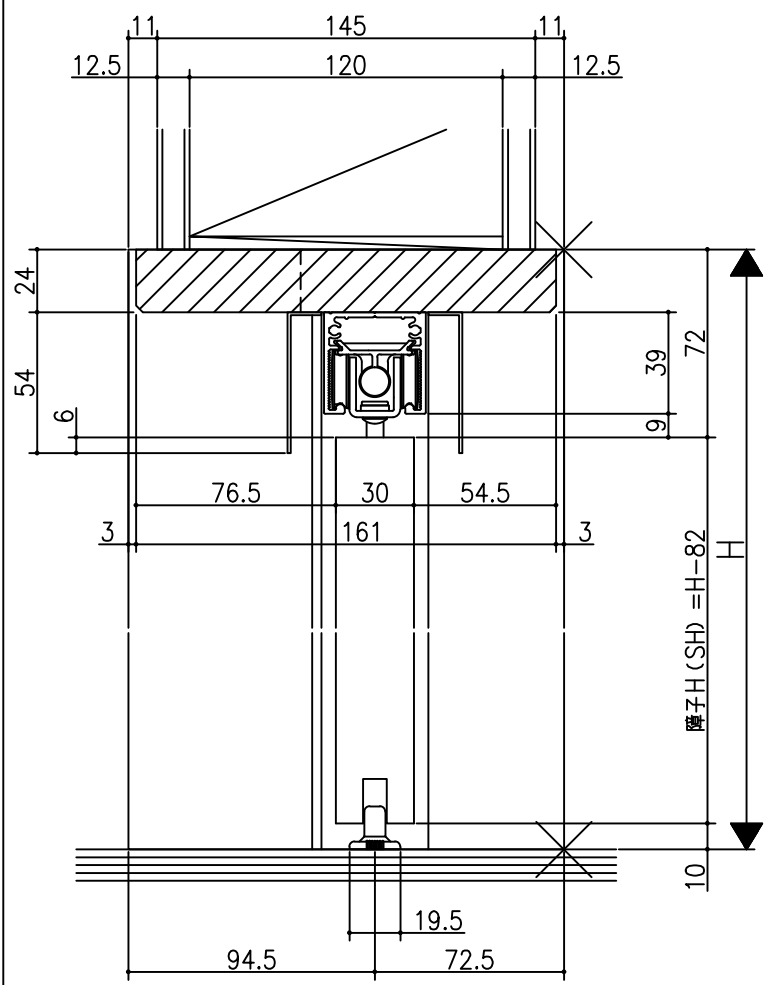

美和ロック用ストライク部納まり

美和ロック用ストライク

*美和ロック錠のストライクがたて枠の裏面に、10mm程度飛び出ますので、たて枠の裏面に10mm以上のスペースを確保してください。

10mm以上

ジャストカット枠

リヴェルノ 高齢者施設向け商品
 大開口引戸 / 自閉機能付 < 上吊り仕様 >
 片引き戸
 枠見込み 167mm (ノソケーシング枠・引残し有り)
 たて横断面
 v r 52 a 003

品名	尺庫	作成	作図	検図	備考
	基準図	1:1	完成		