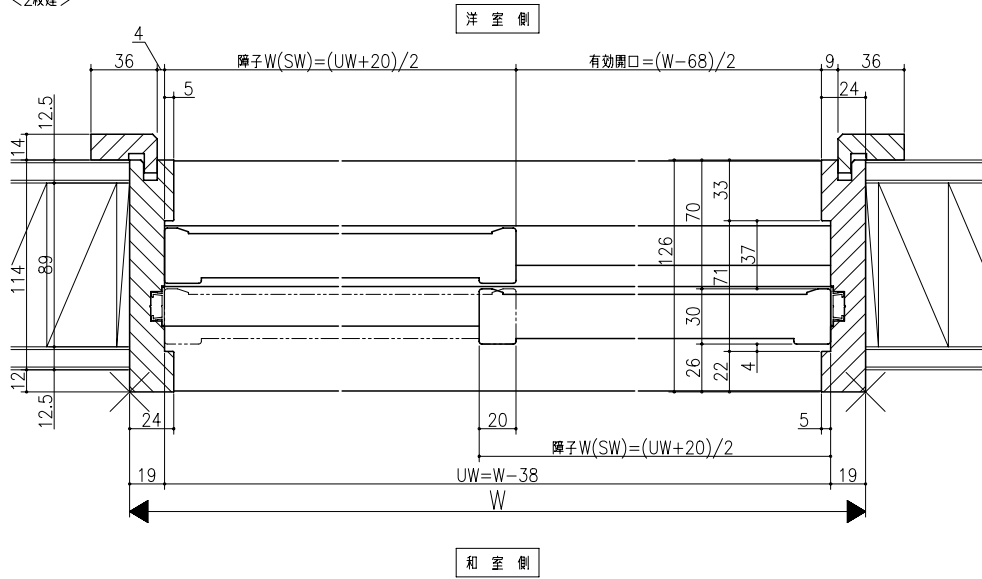

<2枚建>

<4枚建>

フテリア
 戸襖<枠付 大壁用>
 戸襖引用/引違い戸2枚建・引違い戸4枚建
 2X4/枠見込み126mm(ケーシング枠/L型タイプ)
 たて扉断面
 war01a08