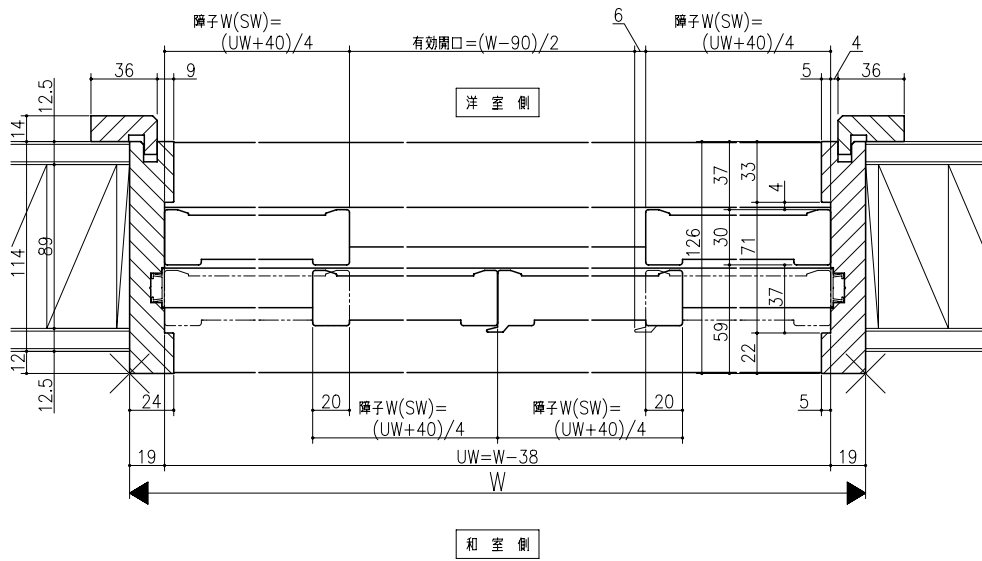

<2枚建>

<4枚建>

フテリア
 戸襖<枠付 大壁用>
 戸襖引用/引違い戸2枚建・引違い戸4枚建
 2X4/枠見込み126mm(ケーシング枠/L型タイプ)
 たて扉断面
 war01a08