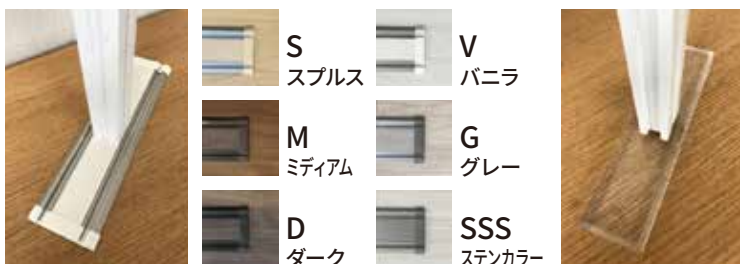

フレーム上部にはキャップが付きます。
【キャップ色】
ブラック、ステンカラー：ブラック
シルバー、ホワイト：ホワイト

40mmの隙間で書類の受け渡しができます。

パネル下にはフレームと同色のカバーが付きます。

固定スタンド

2種 7色から選択可

アルミタイプ

樹脂タイプ

ワイドサイズ対応

連結して
横幅 125cm 以上の
サイズにも対応

25mmのスリムなアルミフレーム

4色から選択可

GMC
シルバー

SSS
ステンカラー

KC
ブラック

WHI
ホワイト

価格表 (標準仕様)