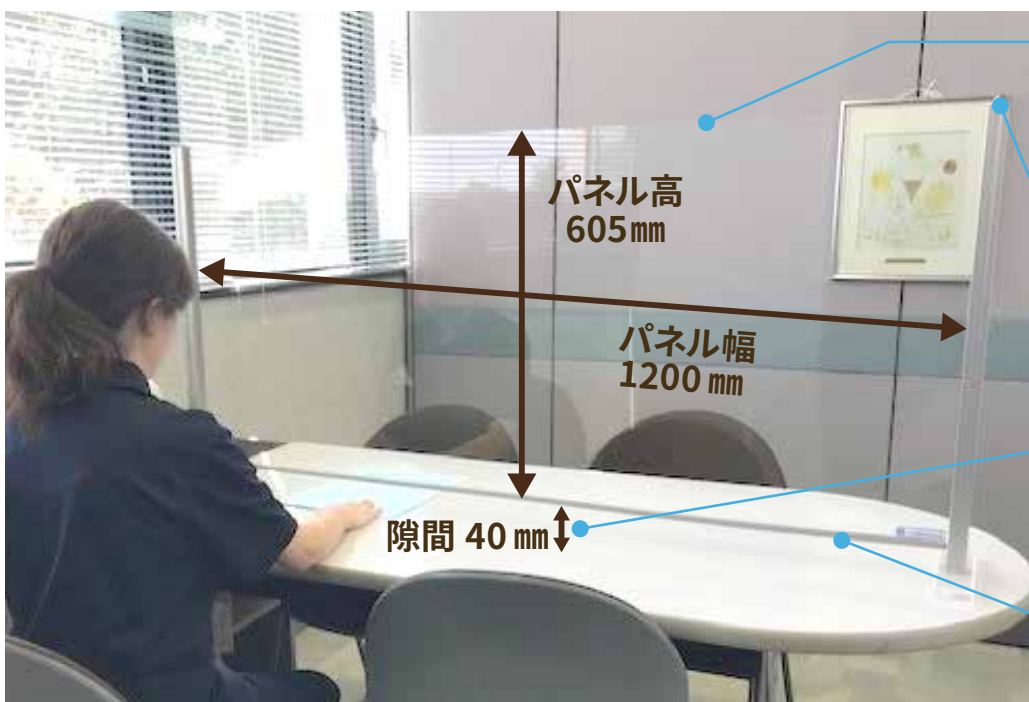

飛沫感染対策

アクリル パーテーション

簡単設置で飛沫をシャットアウト!

飲食店、小売店、オフィス、窓口など様々なシチュエーションに対応

取り扱い
やすい
軽量設計

フレーム4色
スタンド7色
から選べる

建具専門
メーカーの
安心品質